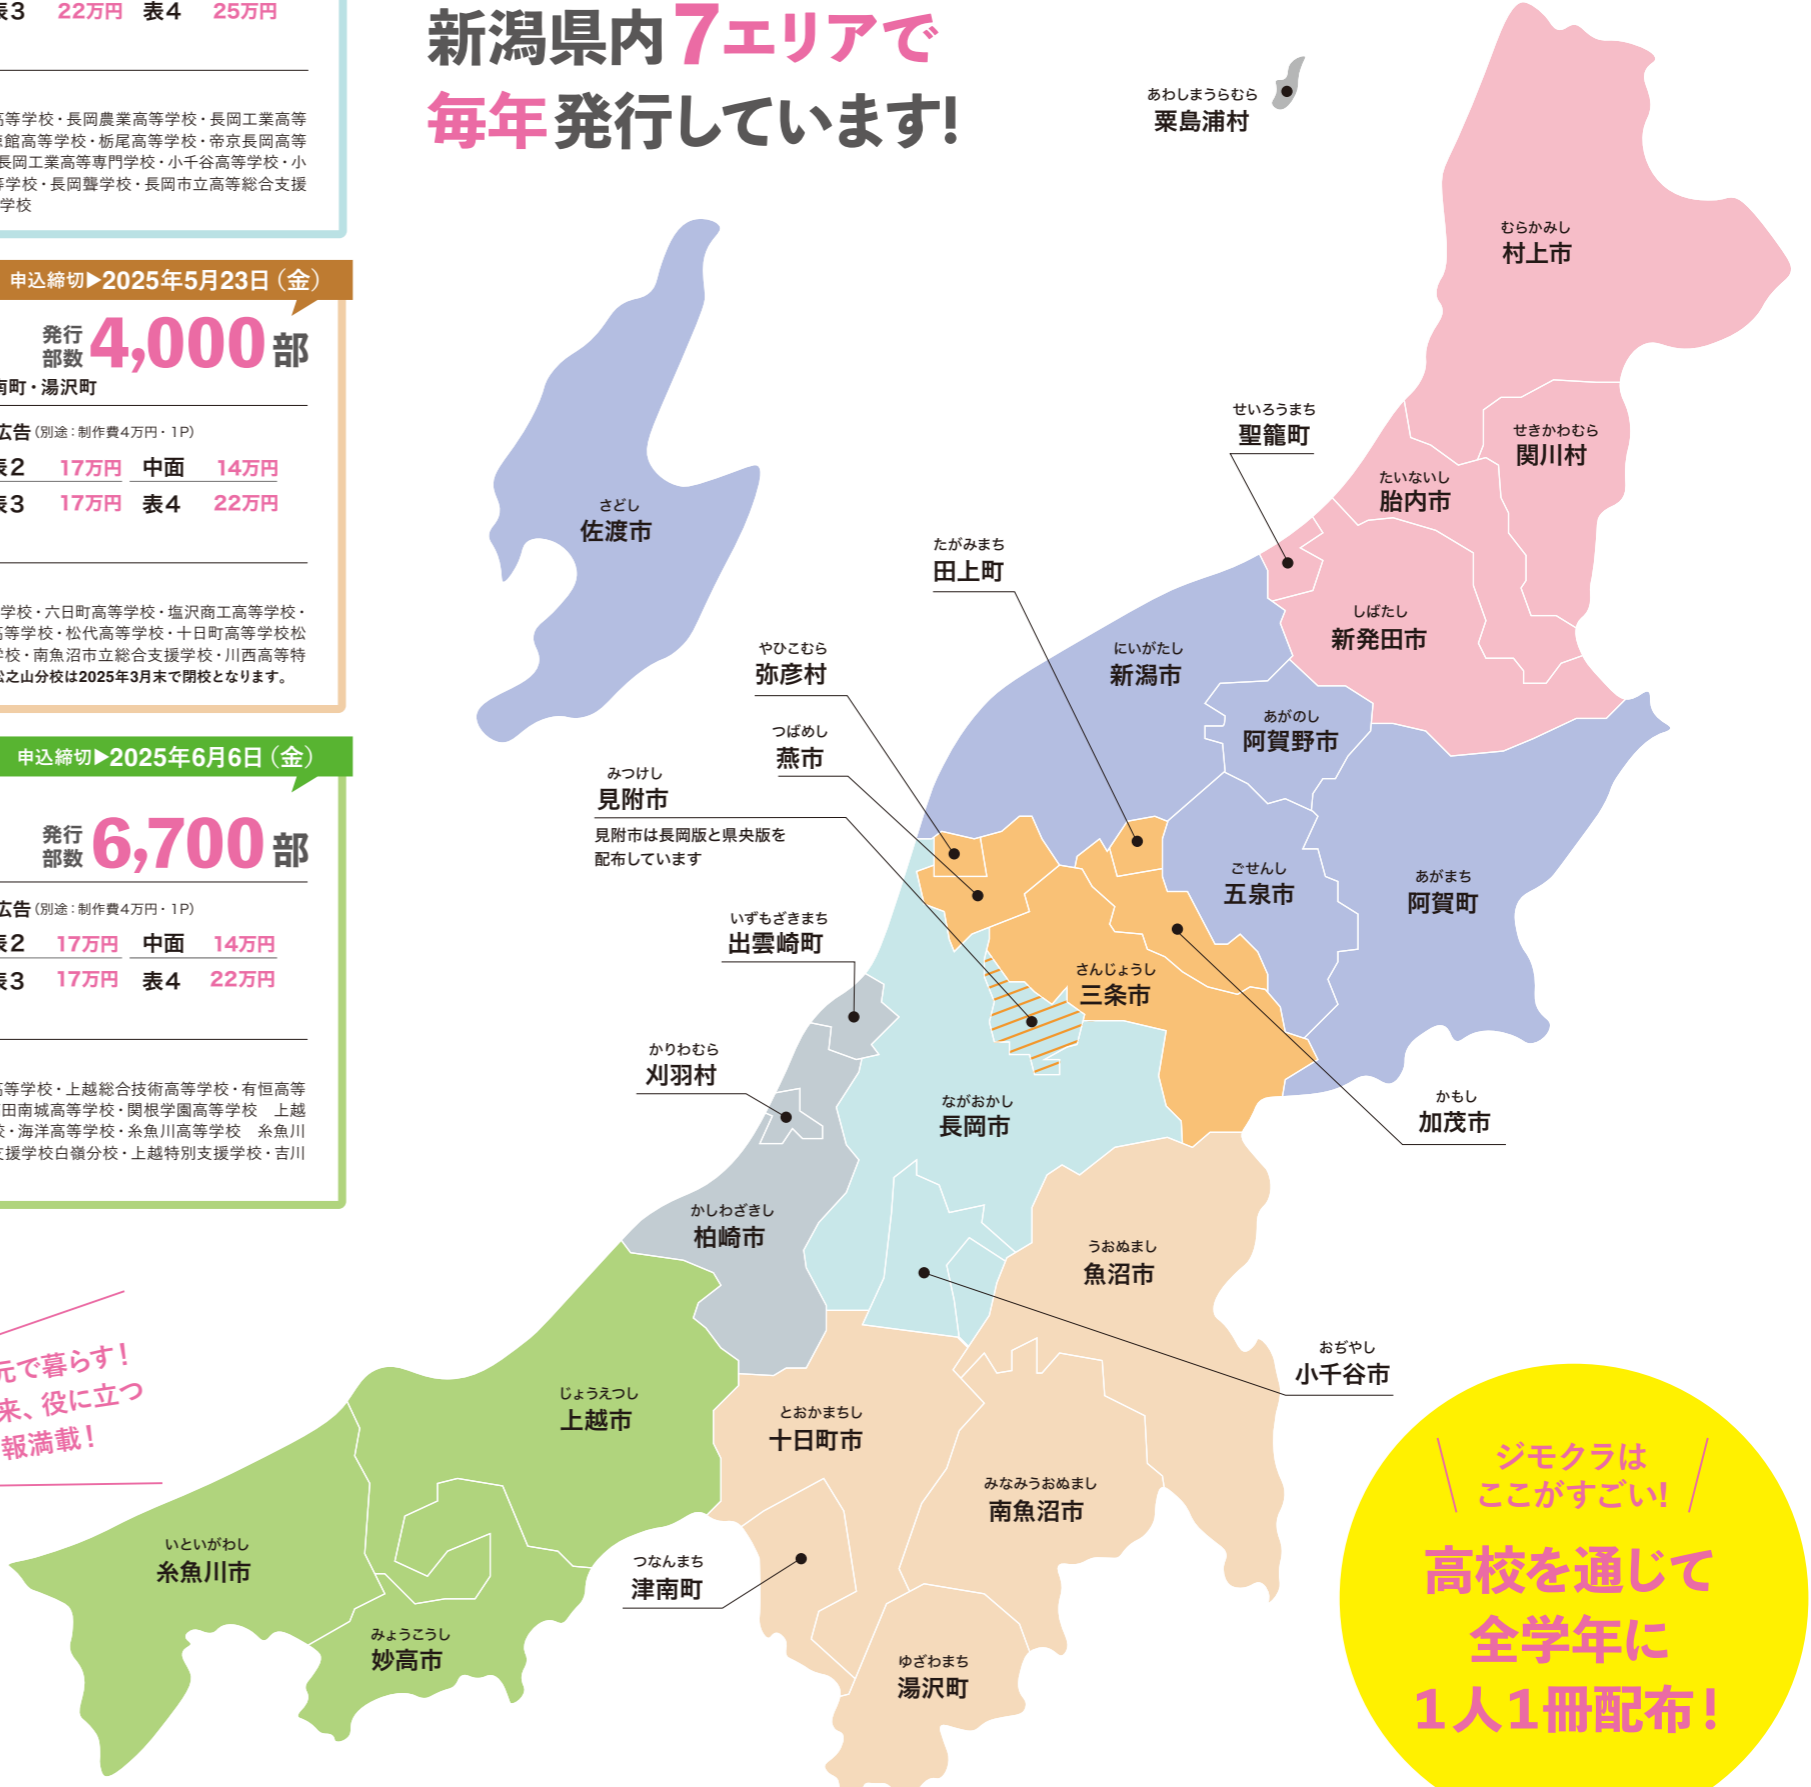

配布高校

**7月** 上旬発行 **上越エリア** 発行部数 **6,700部**

上越市・妙高市・糸魚川市

企業広告 (取材・制作費・撮影費込み)	純広告 (別途:制作費4万円・1P)
1/2 (A5サイズ) 7万円	表2 17万円 中面 14万円
1P (A4サイズ) 14万円	表3 17万円 表4 22万円
2P (A3サイズ) 23万円	

2023年度生徒数 (20校) …6,057人  
高田高等学校・高田北城高等学校・高田農業高等学校・上越総合技術高等学校・有恒高等学校・高田商業高等学校・久比岐高等学校・高田南城高等学校・関根学園高等学校 上越高等学校・直江津中等教育学校・新井高等学校・海洋高等学校・糸魚川高等学校 糸魚川白嶺高等学校・高田特別支援学校・高田特別支援学校白嶺分校・上越特別支援学校・吉川高等特別支援学校・妙高市立総合支援学校

配布高校

※価格は全て税別です。  
※スケジュールなど内容が一部変更になる場合もございます。  
※一部の高校では進路指導室で配布しています。

地元で暮らす!  
将来、役に立つ  
情報満載!

# ジモクラ MAP

ジモクラは現役高校生に届く数少ないメディアです!

新潟県内7エリアで毎年発行しています!

2023年度 新潟県高校生生徒数 54,068人  
県内7エリア 合計発行部数 **59,300部!**  
※発行部数は2024年度の発行予定部数になります。

ジモクラはここがすごい!  
高校を通じて  
全学年に  
1人1冊配布!