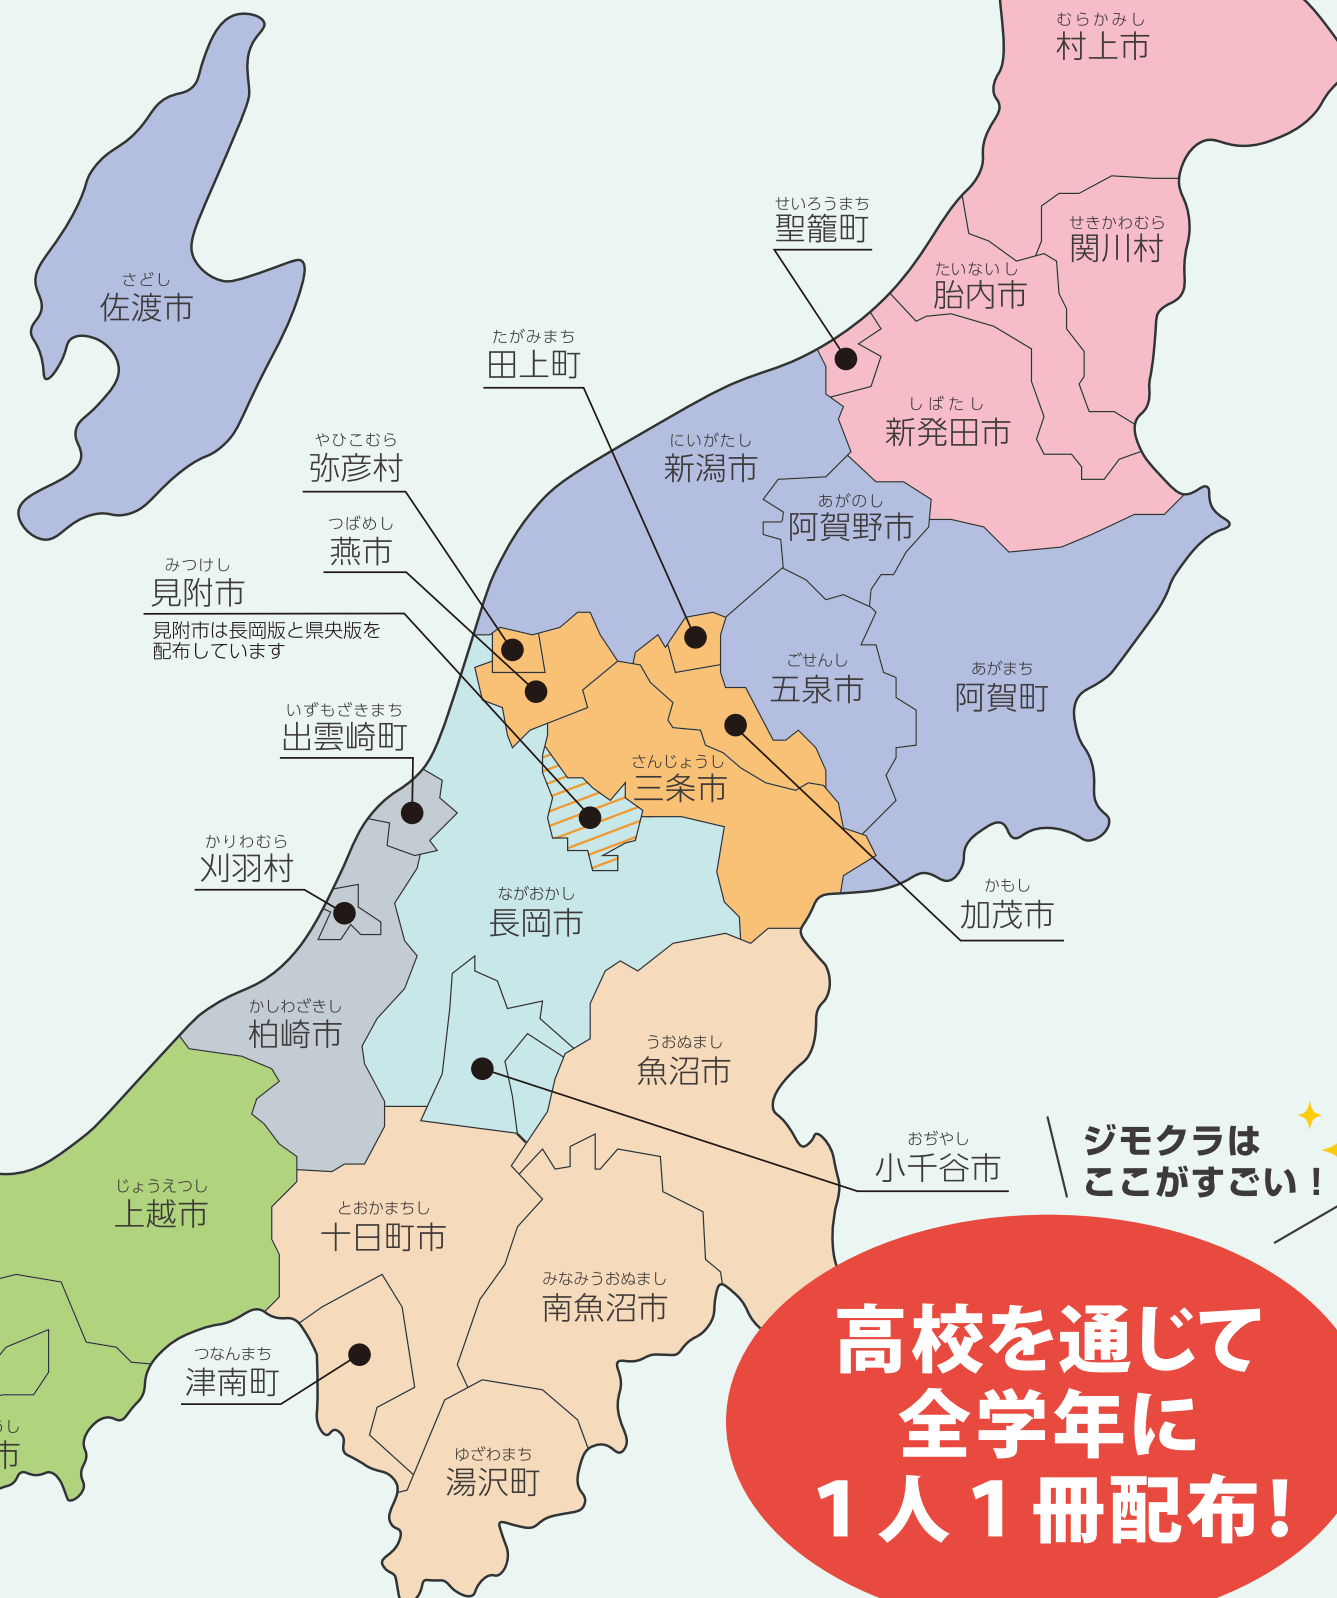

電子書籍は
こちらから

WEB

ウェブサイトは
こちらから

動画

YouTube公式
はこちら

ジモクラは高校生に将来地元で働く事を
イメージしてもらったための取り組みです！

2025年3月にジモクラジュニア柏崎版(中学生向け)発行！

お申し込み
お問合わせ

NODELINK

株式会社ノードリンク
ジモクラ編集部

〒945-0051 新潟県柏崎市東本町1-12-25
Tel 0257-35-5027 Fax 0257-35-5735

発行スケジュールが前年度と異なる部分がございます。ご確認ください。

JIMOKURA MAP

2023年度 新潟県高校生生徒数 54,068人

県内7エリア
合計発行部数

59,300部!

※発行部数は2024年度の発行予定部数になります。

ジモクラは
現役高校生に
届く数少ない
メディアです!

新潟県内7エリアで 毎年発行しています!

あわしまうらむら
粟島浦村

ジモクラは
ここがすごい!

**高校を通じて
全学年に
1人1冊配布!**

申込締切 ▶ 2025年4月25日(金)

6月 月上旬発行 **長岡エリア** 発行部数 **10,000部**

県内22の市町村から後援を
いただいております。
新潟市・長岡市・三条市・小千谷市・加茂市・十日町市・見附市・村上市・燕市・阿賀野市・佐渡市
魚沼市・南魚沼市・胎内市・弥彦村・田上町・阿賀町・出雲崎町・湯沢町・津南町・刈羽村・関川村 [2024年度実績]